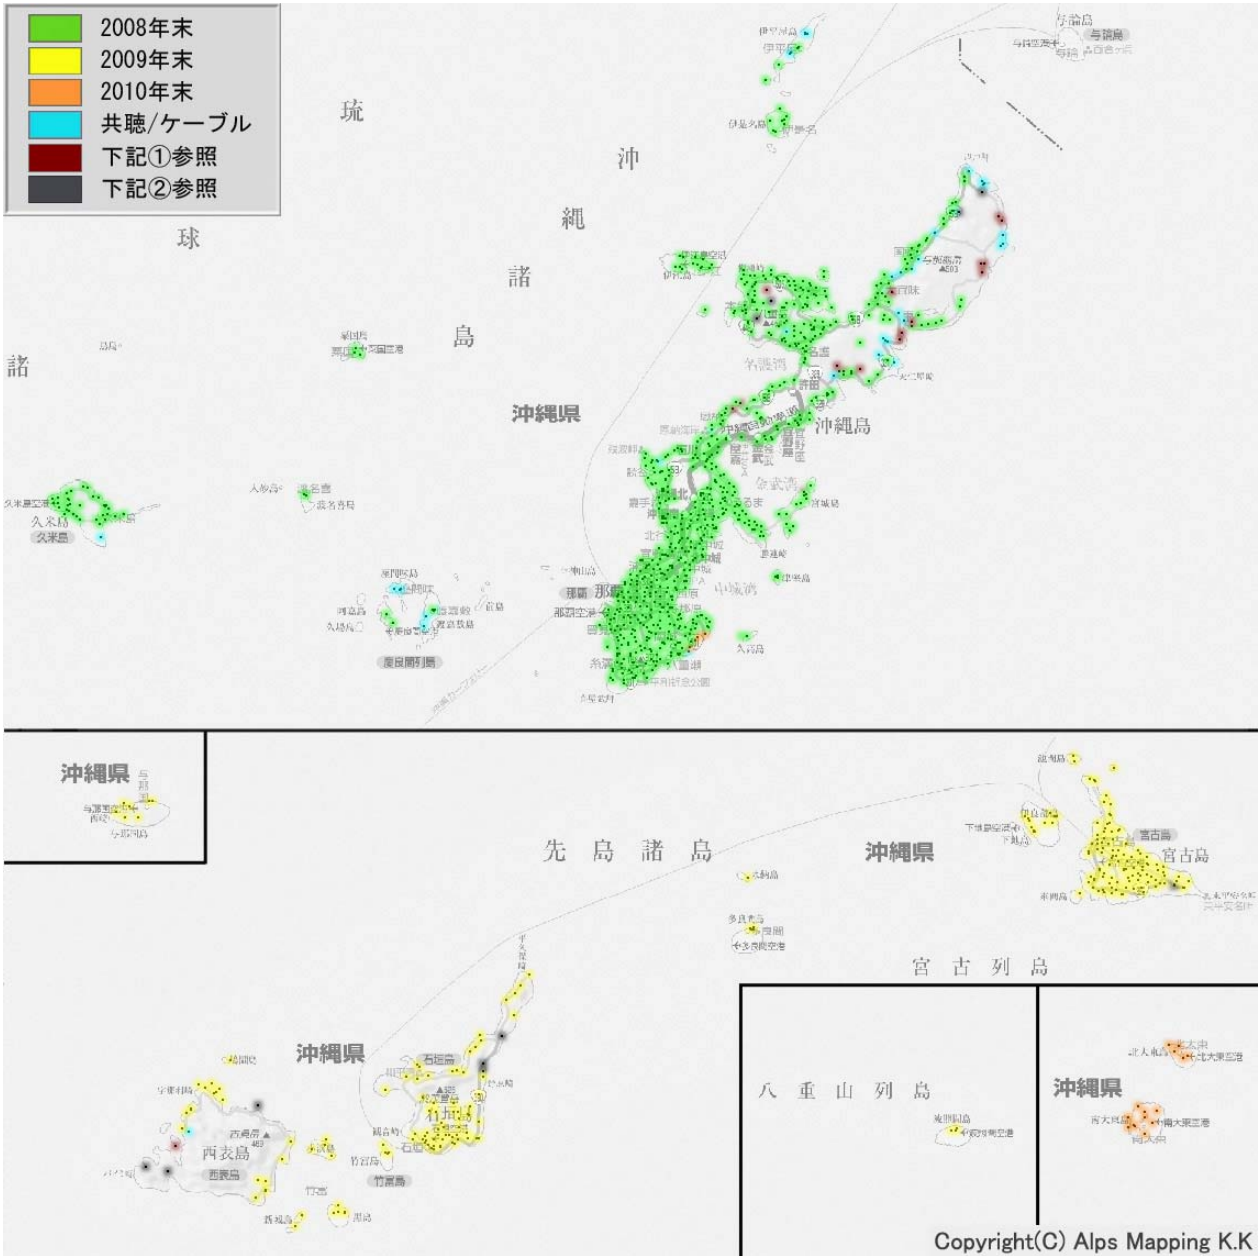

地上デジタルテレビ放送のエリアのめやす

都道府県名	放送事業者名
沖縄県	琉球放送

凡例

- ①: 地上アナログ放送は中継局または共聴で受信しているが、地上デジタル放送は受信困難と推測される地域
- ②: 地上アナログ放送が受信困難で、地上デジタル放送も受信困難と推測される地域

(注1) 図中の黒小点は受信世帯のある場所(集落等)を表します

(注2) 受信アンテナの設置状態等により受信状況が図と異なる場合があります

(注3) 先行中継局のカバー状況により実際の中継局設置は異なる場合があります

(注4) 中継局設置状況の詳細については、「中継局リスト」を参照してください

地上デジタルテレビ放送のエリアのめやす

都道府県名	放送事業者名
沖縄県	沖縄テレビ放送

凡例

- ①: 地上アナログ放送は中継局または共聴で受信しているが、地上デジタル放送は受信困難と推測される地域
- ②: 地上アナログ放送が受信困難で、地上デジタル放送も受信困難と推測される地域

(注1) 図中の黒小点は受信世帯のある場所(集落等)を表します

(注2) 受信アンテナの設置状態等により受信状況が図と異なる場合があります

(注3) 先行中継局のカバー状況により実際の中継局設置は異なる場合があります

(注4) 中継局設置状況の詳細については、「中継局リスト」を参照してください

地上デジタルテレビ放送のエリアのめやす

都道府県名	放送事業者名
沖縄県	琉球朝日放送

凡例

- ①: 地上アナログ放送は中継局または共聴で受信しているが、地上デジタル放送は受信困難と推測される地域
- ②: 地上アナログ放送が受信困難で、地上デジタル放送も受信困難と推測される地域

(注1) 図中の黒小点は受信世帯のある場所(集落等)を表します

(注2) 受信アンテナの設置状態等により受信状況が図と異なる場合があります

(注3) 先行中継局のカバー状況により実際の中継局設置は異なる場合があります

(注4) 中継局設置状況の詳細については、「中継局リスト」を参照してください