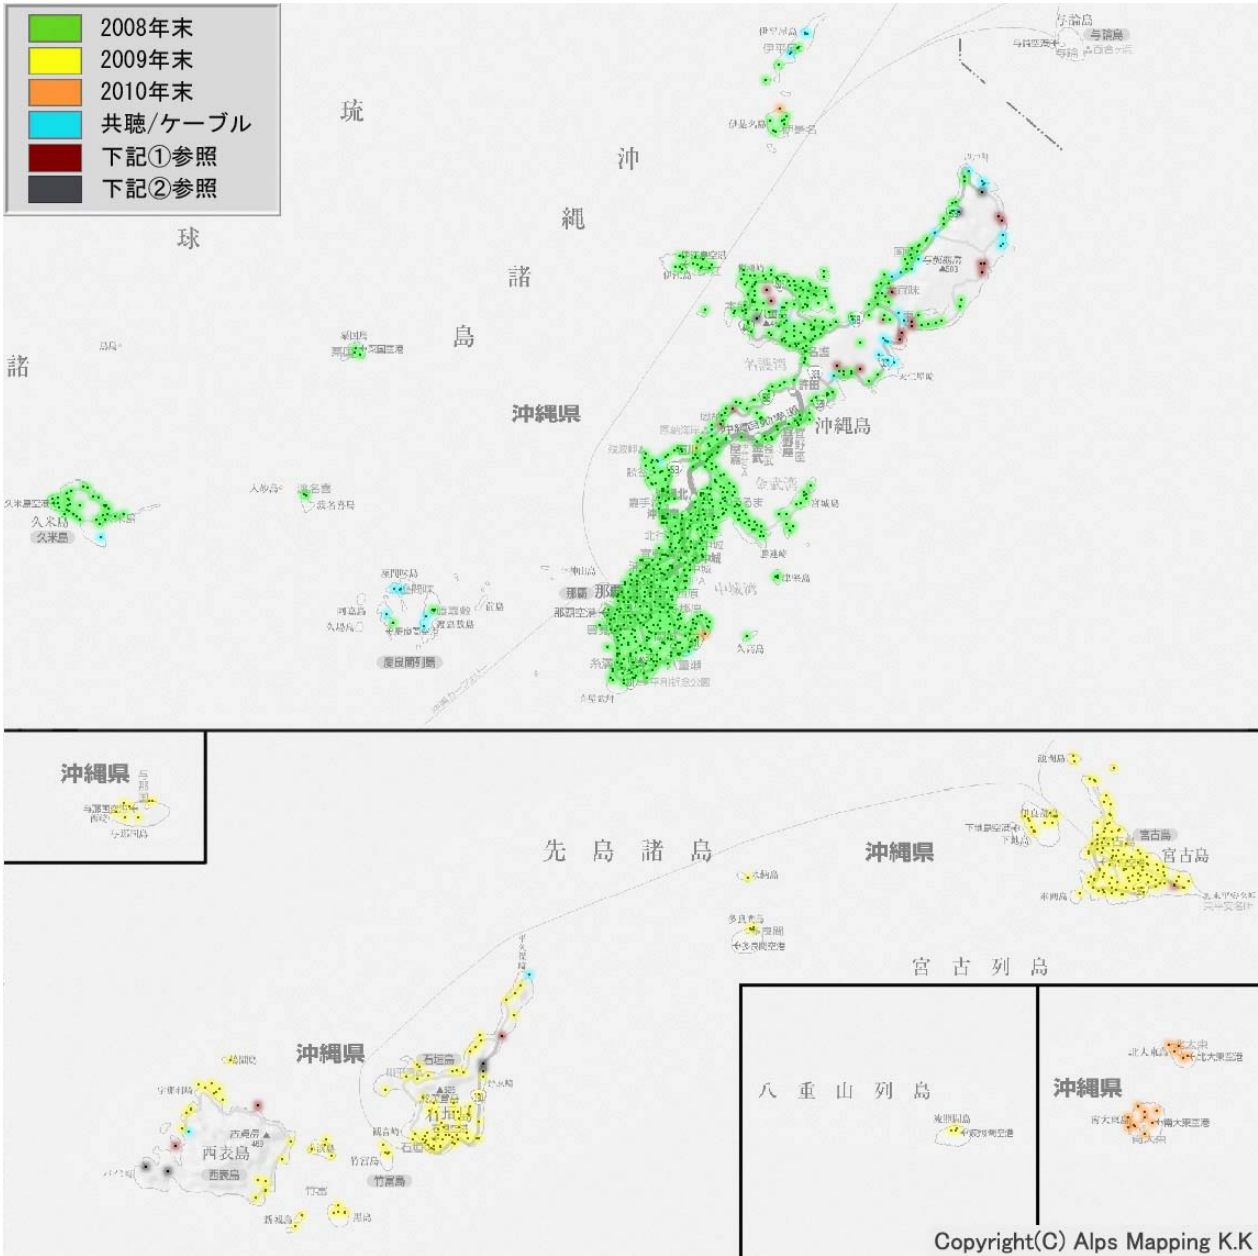

地上デジタルテレビ放送のエリアのめやす

都道府県名	放送事業者名
沖縄県	日本放送協会

凡例

- ①: 地上アナログ放送は中継局または共聴で受信しているが、地上デジタル放送は受信困難と推測される地域
- ②: 地上アナログ放送が受信困難で、地上デジタル放送も受信困難と推測される地域

- (注1) 図中の黒小点は受信世帯のある場所(集落等)を表します
- (注2) 受信アンテナの設置状態等により受信状況が図と異なる場合があります
- (注3) 先行中継局のカバー状況により実際の中継局設置は異なる場合があります
- (注4) 中継局設置状況の詳細については、「中継局リスト」を参照してください

地上デジタルテレビ放送のエリアのめやす

都道府県名	放送事業者名
沖縄県	琉球放送

凡例

- ①: 地上アナログ放送は中継局または共聴で受信しているが、地上デジタル放送は受信困難と推測される地域
- ②: 地上アナログ放送が受信困難で、地上デジタル放送も受信困難と推測される地域

(注1) 図中の黒小点は受信世帯のある場所(集落等)を表します

(注2) 受信アンテナの設置状態等により受信状況が図と異なる場合があります

(注3) 先行中継局のカバー状況により実際の中継局設置は異なる場合があります

(注4) 中継局設置状況の詳細については、「中継局リスト」を参照してください

地上デジタルテレビ放送のエリアのめやす

都道府県名	放送事業者名
沖縄県	沖縄テレビ放送

凡例

- ①: 地上アナログ放送は中継局または共聴で受信しているが、地上デジタル放送は受信困難と推測される地域
- ②: 地上アナログ放送が受信困難で、地上デジタル放送も受信困難と推測される地域

(注1) 図中の黒小点は受信世帯のある場所(集落等)を表します

(注2) 受信アンテナの設置状態等により受信状況が図と異なる場合があります

(注3) 先行中継局のカバー状況により実際の中継局設置は異なる場合があります

(注4) 中継局設置状況の詳細については、「中継局リスト」を参照してください

地上デジタルテレビ放送のエリアのめやす

都道府県名	放送事業者名
沖縄県	琉球朝日放送

凡例

- ①: 地上アナログ放送は中継局または共聴で受信しているが、地上デジタル放送は受信困難と推測される地域
- ②: 地上アナログ放送が受信困難で、地上デジタル放送も受信困難と推測される地域