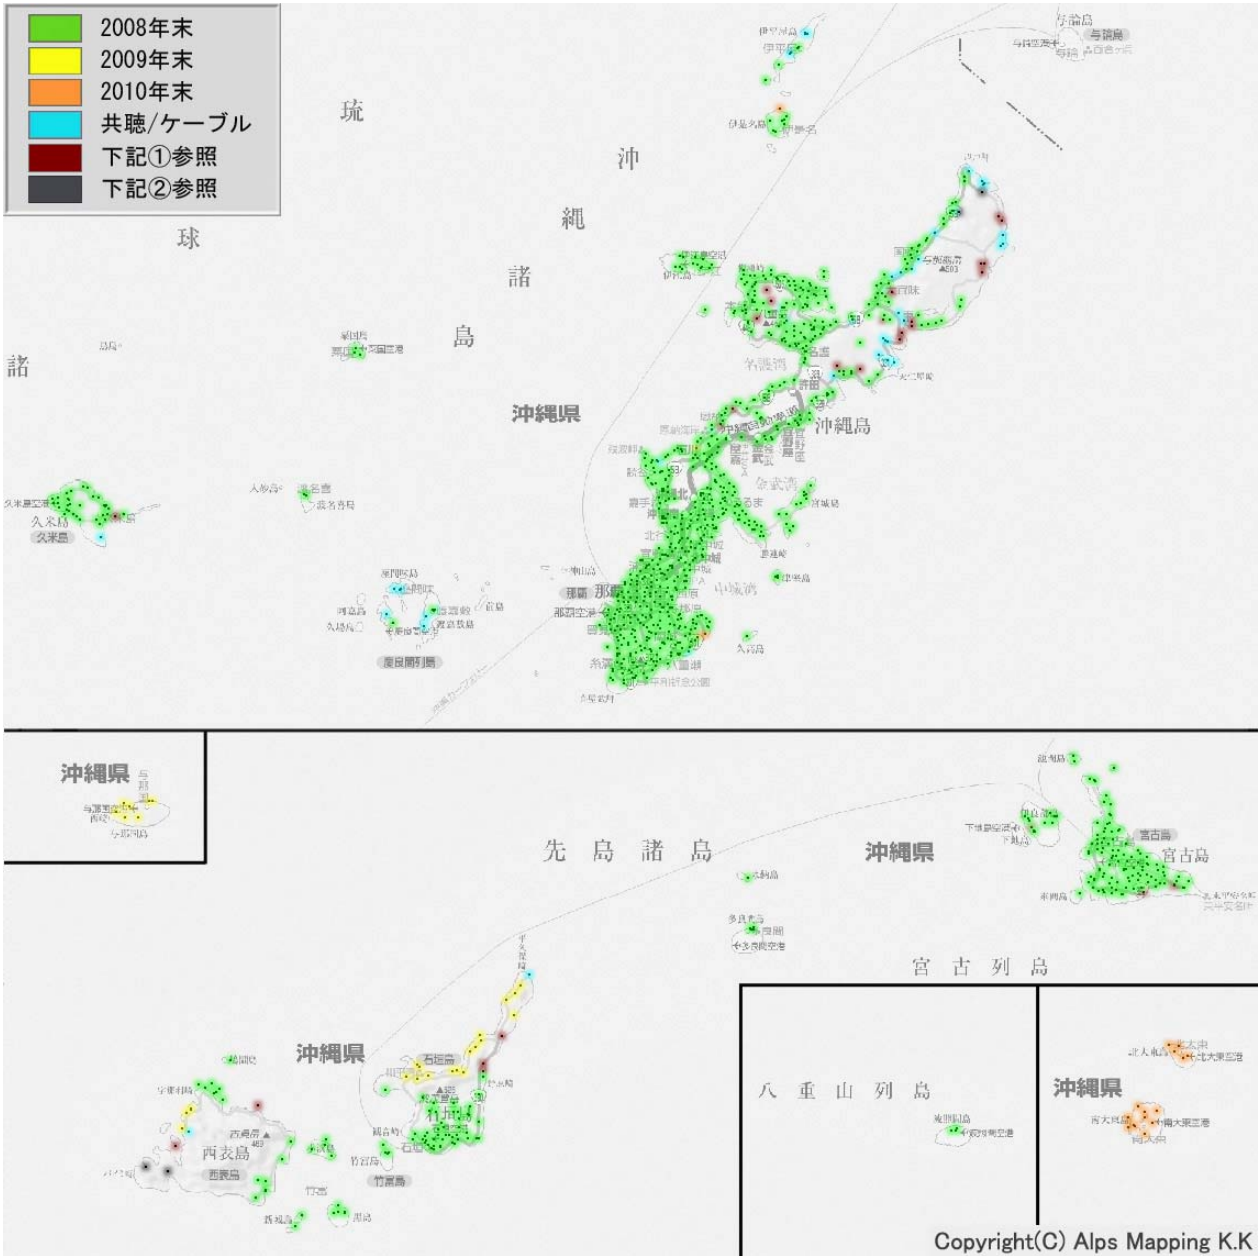

地上デジタルテレビ放送のエリアのめやす

都道府県名	放送事業者名
沖縄県	日本放送協会

凡例

- ①: 地上アナログ放送は中継局または共聴で受信しているが、地上デジタル放送は受信困難と推測される地域
- ②: 地上アナログ放送が受信困難で、地上デジタル放送も受信困難と推測される地域

- (注1) 図中の黒小点は受信世帯のある場所(集落等)を表します
- (注2) 受信アンテナの設置状態等により受信状況が図と異なる場合があります
- (注3) 先行中継局のカバー状況により実際の中継局設置は異なる場合があります
- (注4) 中継局設置状況の詳細については、「中継局リスト」を参照してください

地上デジタルテレビ放送のエリアのめやす

都道府県名	放送事業者名
沖縄県	琉球放送

凡例

- ①: 地上アナログ放送は中継局または共聴で受信しているが、地上デジタル放送は受信困難と推測される地域
- ②: 地上アナログ放送が受信困難で、地上デジタル放送も受信困難と推測される地域

(注1) 図中の黒小点は受信世帯のある場所(集落等)を表します

(注2) 受信アンテナの設置状態等により受信状況が図と異なる場合があります

(注3) 先行中継局のカバー状況により実際の中継局設置は異なる場合があります

(注4) 中継局設置状況の詳細については、「中継局リスト」を参照してください

地上デジタルテレビ放送のエリアのめやす

都道府県名	放送事業者名
沖縄県	沖縄テレビ放送

凡例

- ①: 地上アナログ放送は中継局または共聴で受信しているが、地上デジタル放送は受信困難と推測される地域
- ②: 地上アナログ放送が受信困難で、地上デジタル放送も受信困難と推測される地域

(注1) 図中の黒小点は受信世帯のある場所(集落等)を表します

(注2) 受信アンテナの設置状態等により受信状況が図と異なる場合があります

(注3) 先行中継局のカバー状況により実際の中継局設置は異なる場合があります

(注4) 中継局設置状況の詳細については、「中継局リスト」を参照してください

地上デジタルテレビ放送のエリアのめやす

都道府県名	放送事業者名
沖縄県	琉球朝日放送

凡例

- ①: 地上アナログ放送は中継局または共聴で受信しているが、地上デジタル放送は受信困難と推測される地域
- ②: 地上アナログ放送が受信困難で、地上デジタル放送も受信困難と推測される地域