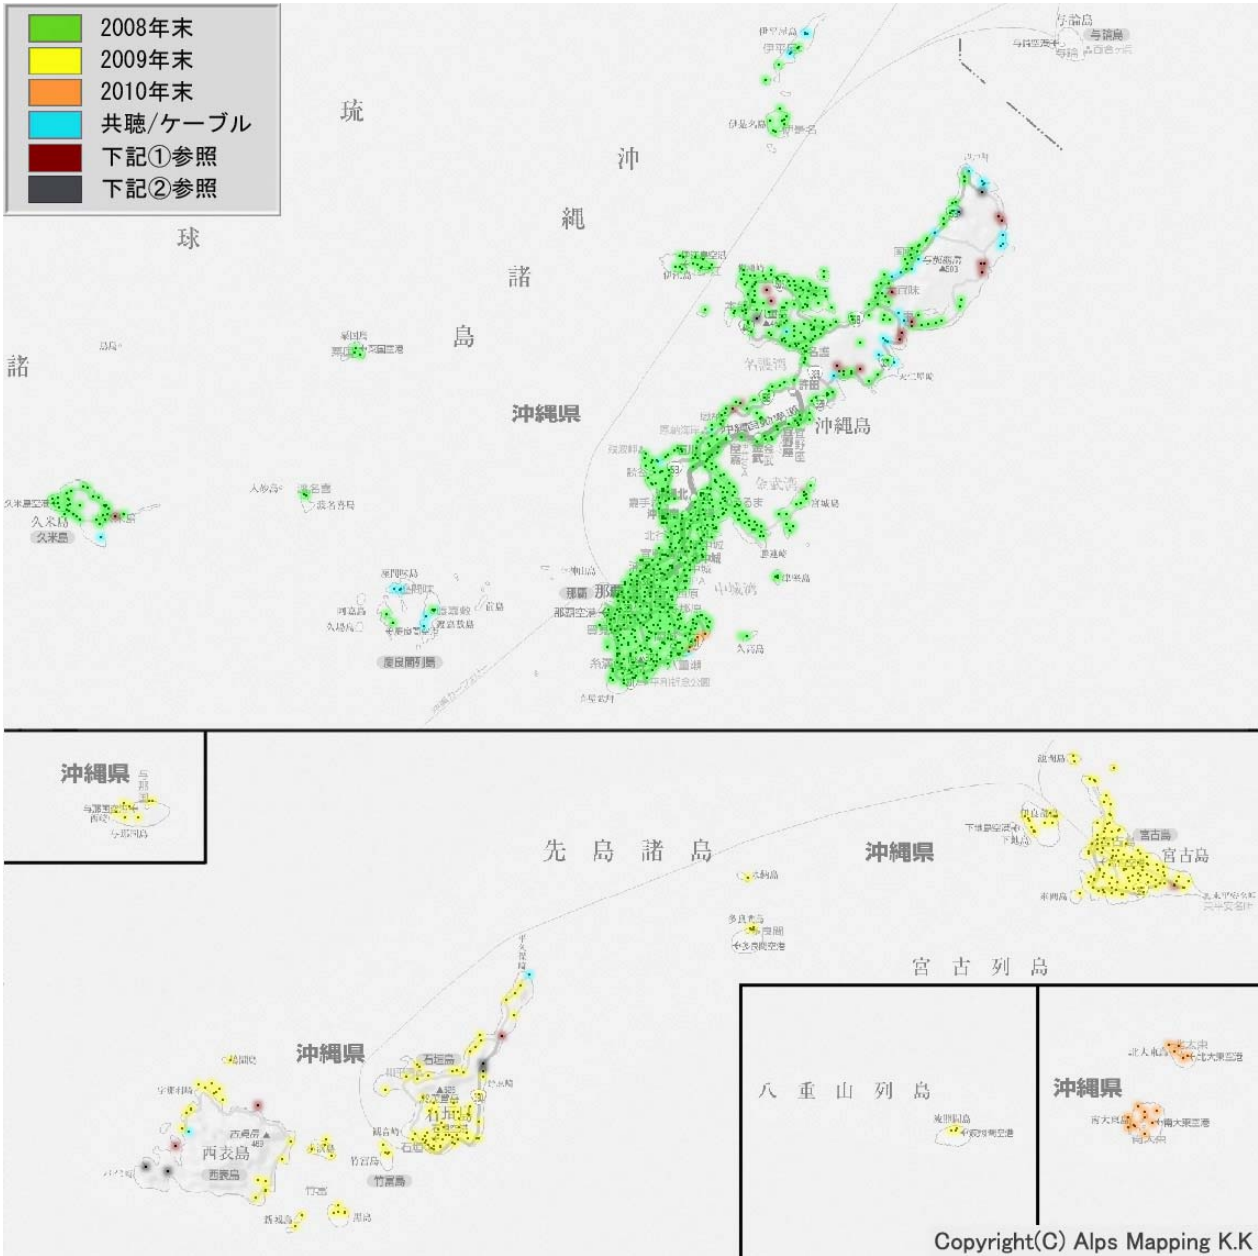

地上デジタルテレビ放送のエリアのめやす

都道府県名	放送事業者名
沖縄県	日本放送協会

凡例

- ①: 地上アナログ放送は中継局または共聴で受信しているが、地上デジタル放送は受信困難と推測される地域
- ②: 地上アナログ放送が受信困難で、地上デジタル放送も受信困難と推測される地域

- (注1) 図中の黒小点は受信世帯のある場所(集落等)を表します
- (注2) 受信アンテナの設置状態等により受信状況が図と異なる場合があります
- (注3) 先行中継局のカバー状況により実際の中継局設置は異なる場合があります
- (注4) 中継局設置状況の詳細については、「中継局リスト」を参照してください

地上デジタルテレビ放送のエリアのめやす

都道府県名	放送事業者名
沖縄県	琉球放送

凡例

- ①: 地上アナログ放送は中継局または共聴で受信しているが、地上デジタル放送は受信困難と推測される地域
- ②: 地上アナログ放送が受信困難で、地上デジタル放送も受信困難と推測される地域

(注1) 図中の黒小点は受信世帯のある場所(集落等)を表します

(注2) 受信アンテナの設置状態等により受信状況が図と異なる場合があります

(注3) 先行中継局のカバー状況により実際の中継局設置は異なる場合があります

(注4) 中継局設置状況の詳細については、「中継局リスト」を参照してください

地上デジタルテレビ放送のエリアのめやす

都道府県名	放送事業者名
沖縄県	沖縄テレビ放送

凡例

- ①: 地上アナログ放送は中継局または共聴で受信しているが、地上デジタル放送は受信困難と推測される地域
- ②: 地上アナログ放送が受信困難で、地上デジタル放送も受信困難と推測される地域

(注1) 図中の黒小点は受信世帯のある場所(集落等)を表します

(注2) 受信アンテナの設置状態等により受信状況が図と異なる場合があります

(注3) 先行中継局のカバー状況により実際の中継局設置は異なる場合があります

(注4) 中継局設置状況の詳細については、「中継局リスト」を参照してください

地上デジタルテレビ放送のエリアのめやす

都道府県名	放送事業者名
沖縄県	琉球朝日放送

凡例

- ①: 地上アナログ放送は中継局または共聴で受信しているが、地上デジタル放送は受信困難と推測される地域
- ②: 地上アナログ放送が受信困難で、地上デジタル放送も受信困難と推測される地域