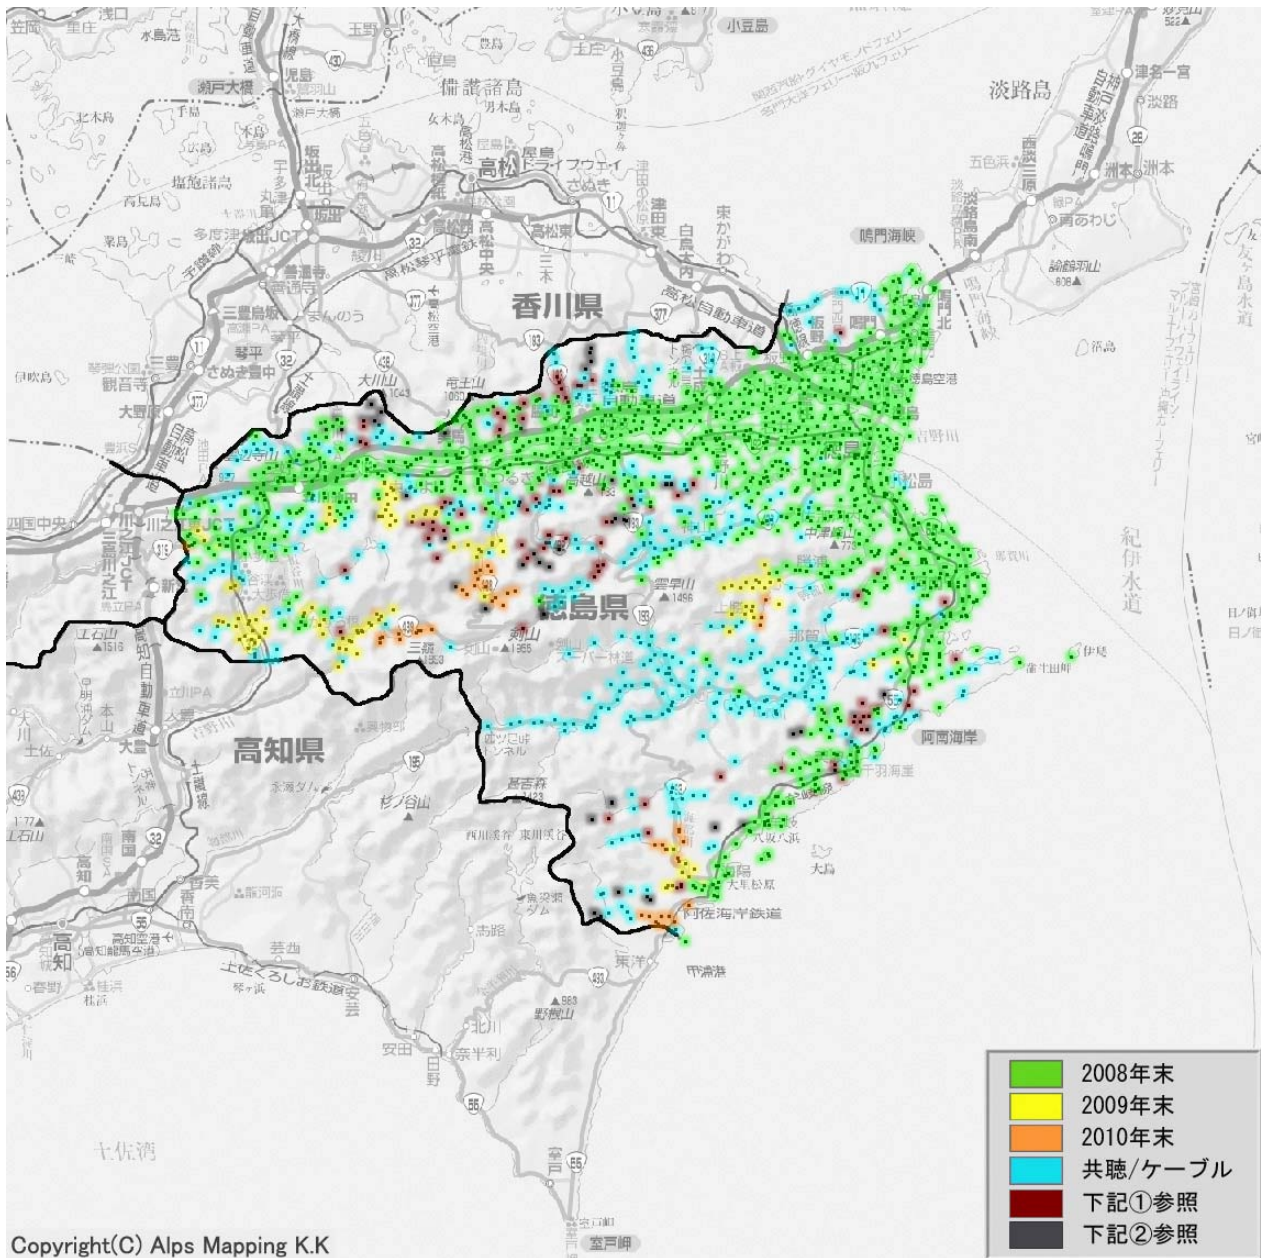

### 凡例

- ①: 地上アナログ放送は中継局または共聴で受信しているが、地上デジタル放送は受信困難と推測される地域
- ②: 地上アナログ放送が受信困難で、地上デジタル放送も受信困難と推測される地域

(注1) 図中の黒小点は受信世帯のある場所(集落等)を表します

(注2) 受信アンテナの設置状態等により受信状況が図と異なる場合があります

(注3) 先行中継局のカバー状況により実際の中継局設置は異なる場合があります

(注4) 中継局設置状況の詳細については、「中継局リスト」を参照してください

## 地上デジタルテレビ放送のエリアのめやす

都道府県名	放送事業者名
徳島県	四国放送