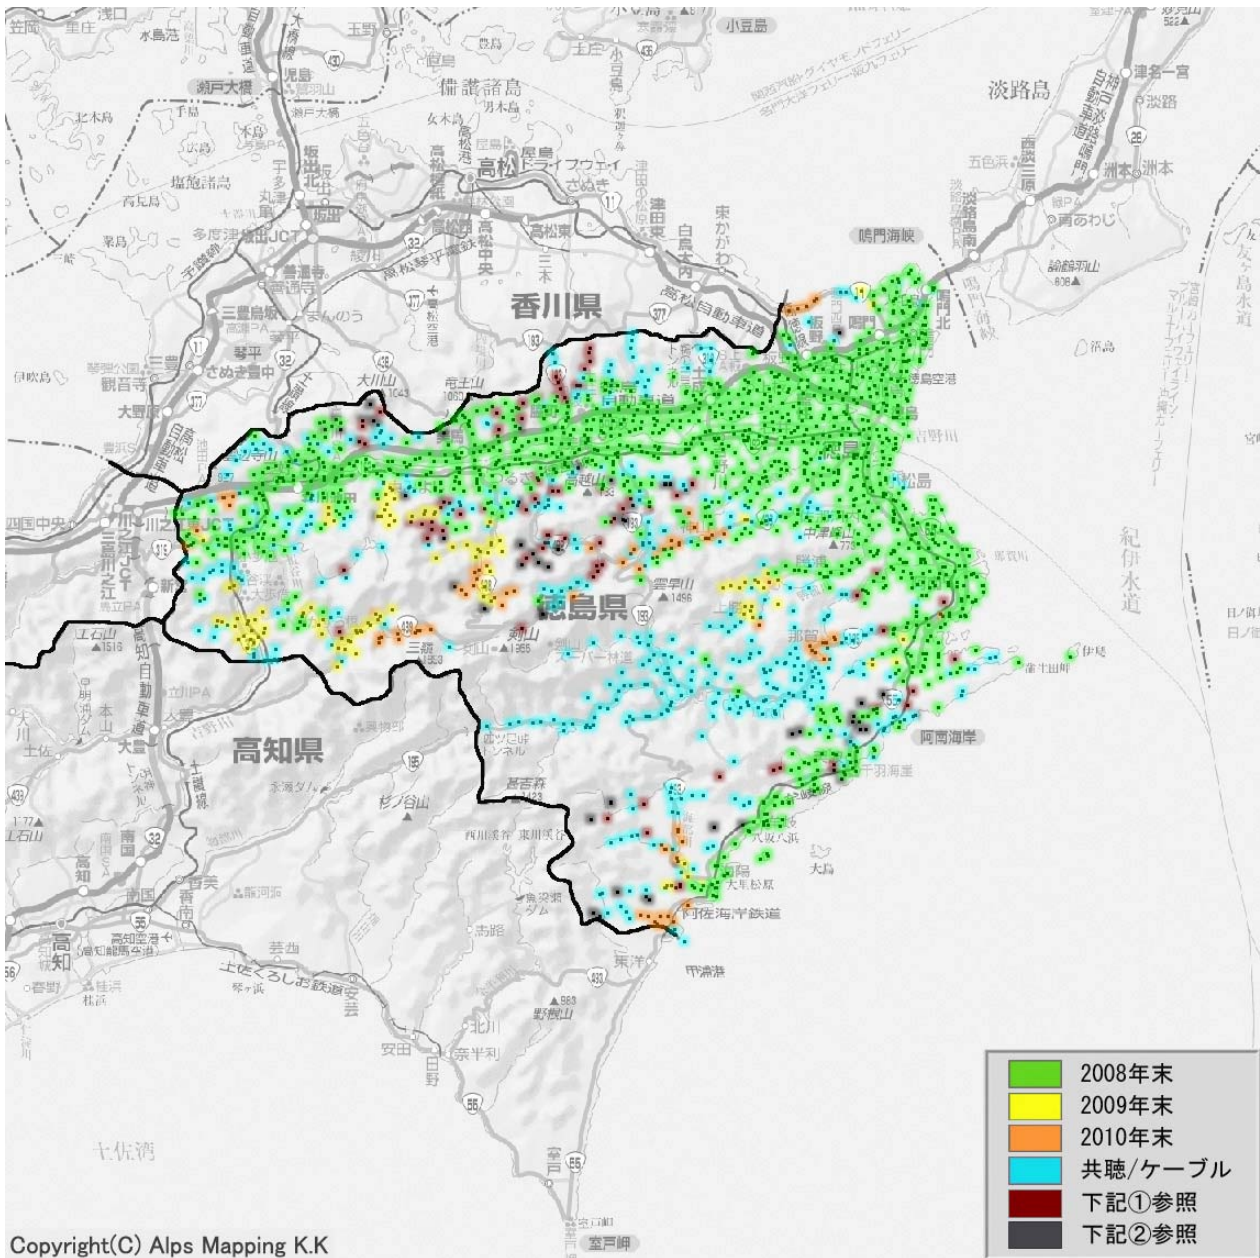

## 地上デジタルテレビ放送のエリアのめやす

都道府県名	放送事業者名
徳島県	日本放送協会

### 凡例

- ①: 地上アナログ放送は中継局または共聴で受信しているが、地上デジタル放送は受信困難と推測される地域
- ②: 地上アナログ放送が受信困難で、地上デジタル放送も受信困難と推測される地域

(注1) 図中の黒小点は受信世帯のある場所(集落等)を表します

(注2) 受信アンテナの設置状態等により受信状況が図と異なる場合があります

(注3) 先行中継局のカバー状況により実際の中継局設置は異なる場合があります

## 地上デジタルテレビ放送のエリアのめやす

都道府県名	放送事業者名
徳島県	四国放送