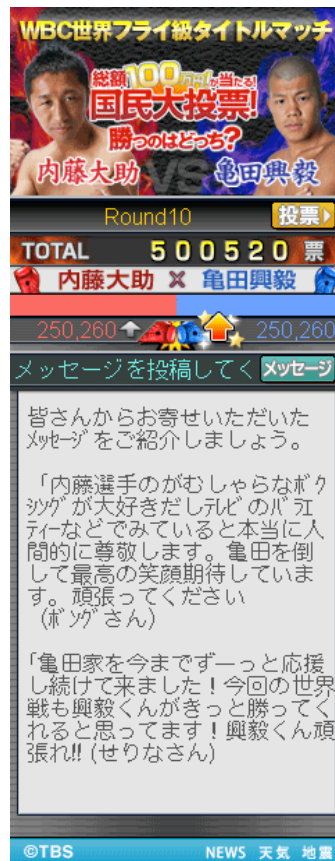

視聴者の投票結果をデータ放送画面に！
～『WBC世界フライ級タイトルマッチ
内藤大助 VS 亀田興毅
総額100万円が当たる！国民大投票 勝つのはどっち？』実施～

TBSテレビでは、11月29日(日)より7時58分から放送する
『WBC世界フライ級タイトルマッチ 内藤大助 VS 亀田興毅』において
「総額100万円が当たる！国民大投票 勝つのはどっち？」を実施いたします。

29日(日)当日は、携帯サイトの番組ページから投票を受け付け、投票結果を番組放送中、
地上デジタル放送とワンセグのデータ放送画面で表示いたします。試合中も決着がつくま
で投票を受け付け、リアルタイムで更新していきますので、試合とあわせて投票状況も、
自ら参加しながら楽しむことができます。

また、それぞれの選手への応援メッセージもデータ放送を使って随時紹介していきます。

なお、投票は既に受け付けており、28日(土)までは、携帯とパソコンサイトの番組ペー
ジからも参加可能です。

<http://www.tbs.co.jp/wbc-boxing/index-j.html>

TBSテレビでは、視聴者の皆様にデジタル放送ならではのサービスをより楽しんでい
ただくために、これからもインタラクティブなサービスなどデータ放送の充実に積極的に
取り組んでまいります。

<ワンセグ イメージ>